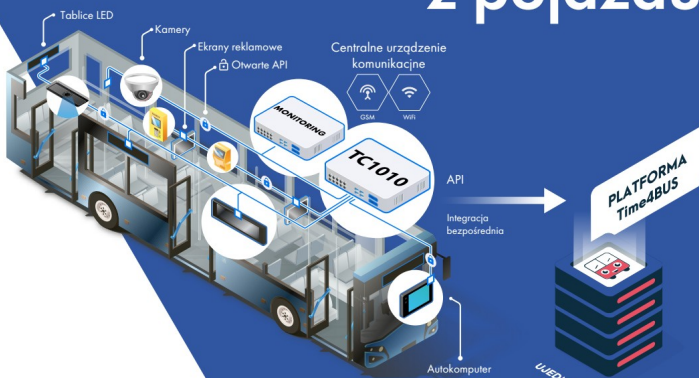

Zgrywanie manualne, za pomocą aplikacji RC Stream polega na podłączeniu laptopa do rejestratora w pojeździe. Aplikacja ma funkcję podglądu dzięki czemu łatwiej można wyselekcjonować zakres materiału do pobrania. W systemie RCV Manager zostaje ewidencja zgrań.

System umożliwia przyjmowanie zgłoszeń oraz tworzenie na ich podstawie zleceń. Statusy realizacji, notatki z uwagami, wyceny podwykonawców są dostępne w podglądzie zgłoszenia i zlecenia.

lista zleceń bieżących ze statusami realizacji

[PrezentacjaZTM_ZarzadzaniInfrastrukturaTime4BUS](#)

System telemetrii i diagnostyki

Telemetria z urządzeń z pojazdu

Szerokie możliwości integracyjne

System umożliwia współpracę z zewnętrznymi systemami monitoringu.

Możliwe modele integracji z innymi producentami monitoringu:

1. **integracja bezpośrednia** komunikacja z centralnym urządzeniem komunikacyjnym Time4BUS TC1010
2. **integracja pośrednia** z wykorzystaniem urządzenia oraz serwera dostawcy