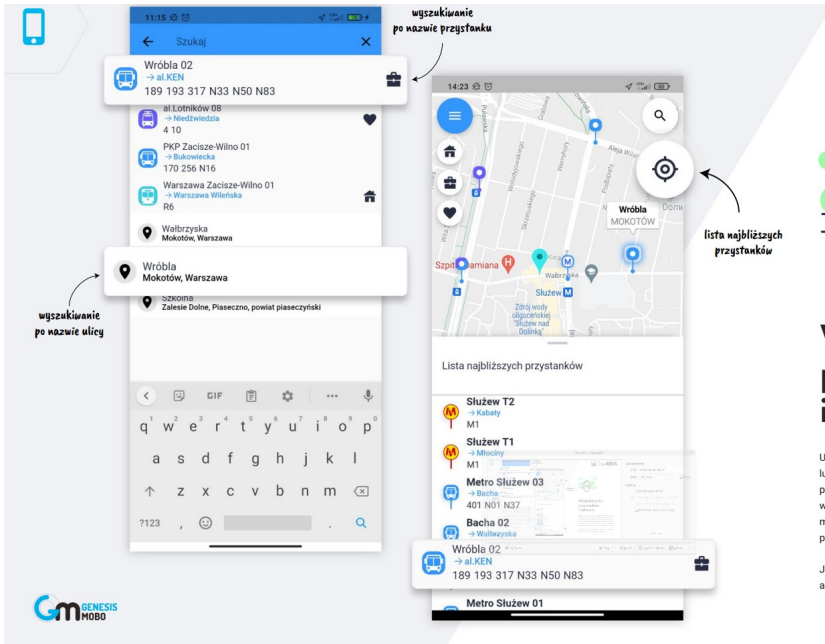

Wyszukiwarka przystanków i adresów

PrezentacjaTime4BUS