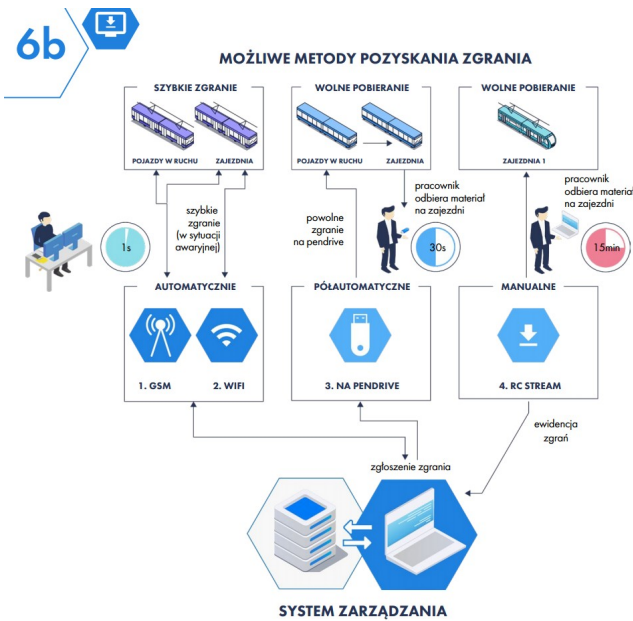

PrezentacjaProduktyTime4BUS

System Time4BUS Integracja

[PrezentacjaSystemIntegracjaTime4BUS](#)

System autonomiczny zliczania pasażerów

[PrezentacjaAZP-ZliczaniePasazerowTime4BUS](#)
[presentationAZP-AutonomousPassengerCountingSystem.pdf](#)

Aplikacja na telefon Time4BUS

Time4BUS

Wyszukiwarka przystanków i adresów

Użytkownik ma możliwość szukania przystanku bezpośrednio na mapie lub korzystając z pola wyszukiwarki. Po wpisaniu nazwy przystanku w polu wyszukiwarki wyświetlone zostają podpowiedzi, umożliwiające wybór konkretnego słupka przystankowego. Po wpisaniu nazwy ulicy mapa jest centrowana w wybranym obszarze wraz ze wszystkimi przystankami. Typy przystanków są oznaczone odpowiednimi ikonami.

Jeśli użytkownik korzysta z lokalizacji w telefonie, po uruchomieniu automatycznie otrzyma listę najbliższych przystanków.

PrezentacjaTime4BUS

System monitoringu wizyjnego

RCV MANAGER System zdalnego zgrzywania przez www