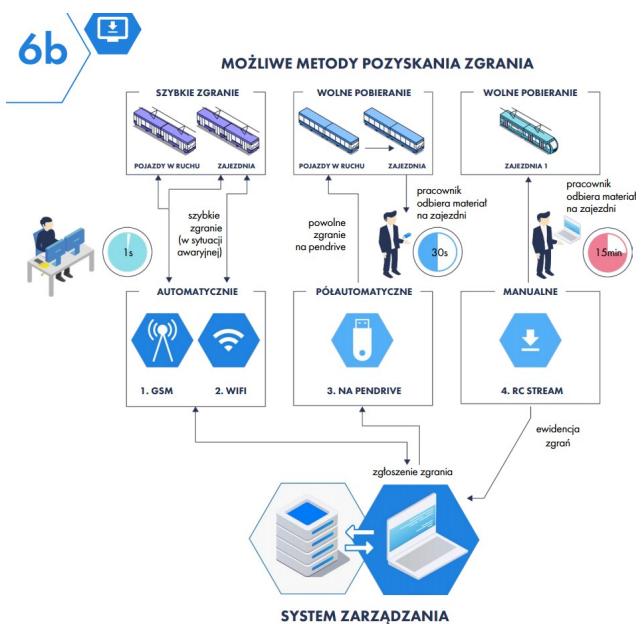

## System Time4BUS Integracja

[PrezentacjaSystemIntegracjaTime4BUS](#)

## System autonomiczny zliczania pasażerów

[PrezentacjaAZP-ZliczaniePasazerowTime4BUS](#)  
[presentationAZP-AutonomousPassengerCountingSystem.pdf](#)

## Aplikacja na telefon Time4BUS

**Wyszukiwarka przystanków i adresów**

Użytkownik ma możliwość szukania przystanku bezpośrednio na mapie lub korzystając z pola wyszukiwarki. Po wpisaniu nazwy przystanku w polu wyszukiwarki wyświetlone zostają podpowiedzi, umożliwiające wybór konkretnego słupka przystankowego. Po wpisaniu nazwy ulicy mapa jest centrowana w wybranym obszarze wraz ze wszystkimi przystankami. Typy przystanków są oznaczone odpowiednimi ikonami.

## System monitoringu wizyjnego