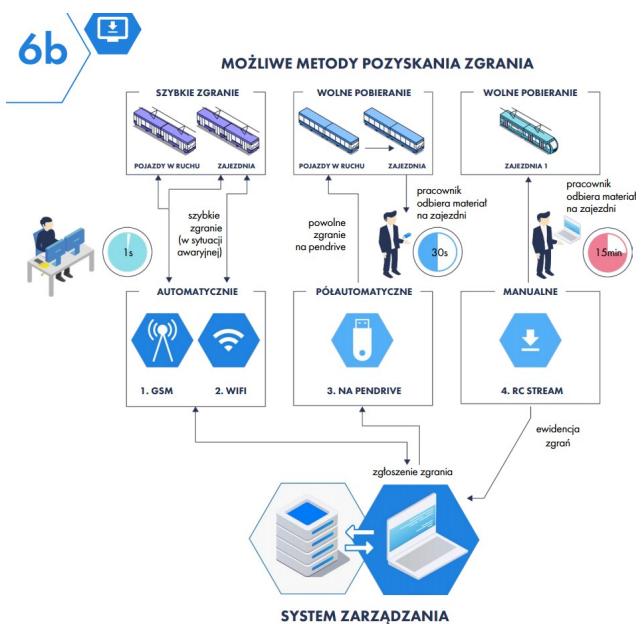

## System Time4BUS Integracja

[PrezentacjaSystemIntegracjaTime4BUS](#)

## System autonomiczny zliczania pasażerów

[PrezentacjaAZP-ZliczaniePasazerowTime4BUS](#)  
[presentationAZP-AutonomousPassengerCountingSystem.pdf](#)

## Aplikacja na telefon Time4BUS

**Wyszukiwarka przystanków i adresów**

Użytkownik ma możliwość szukania przystanku bezpośrednio na mapie lub korzystając z pola wyszukiwarki. Po wpisaniu nazwy przystanku w polu wyszukiwarki wyświetlone zostają podpowiedzi, umożliwiające wybór konkretnego słupka przystankowego. Po wpisaniu nazwy ulicy mapa jest centrowana w wybranym obszarze wraz ze wszystkimi przystankami. Typy przystanków są oznaczone odpowiednimi ikonami.

# System monitoringu wizyjnego

**RCV MANAGER**  
**System zdalnego zgrania przez www**

- zalety bazy zgrań materiałów z monitoringu:**
- proste procedury logowania i filtrowania szukanych informacji
  - przegląd notatek o zdarzeniach do zabezpieczenia w uwagach
  - szybka informacja o zgłoszeniu.