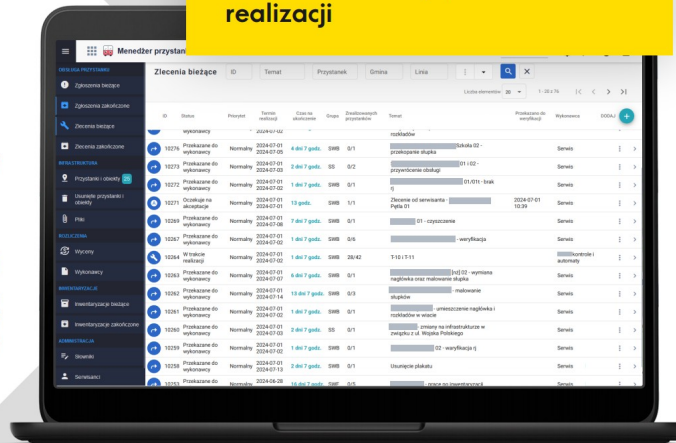

System zarządzania infrastrukturą przystankową

Płynny przepływ dokumentów on-line

Dokumentacja, zlecenia, zgłoszenia, wyceny oraz statusy realizacji w jednym miejscu.

System umożliwia przyjmowanie zgłoszeń oraz tworzenie na ich podstawie zleceń. Statusy realizacji, notatki z uwagami, wyceny podwykonawców są dostępne w podglądzie zgłoszenia i zlecenia.

lista zleceń bieżących ze statusami realizacji