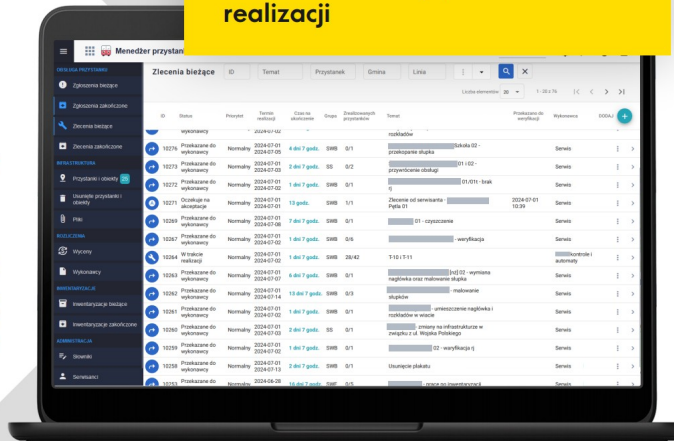

System zarządzania infrastrukturą przystankową

Płynny przepływ dokumentów on-line

Dokumentacja, zlecenia, zgłoszenia, wyceny oraz statusy realizacji w jednym miejscu.

System umożliwia przyjmowanie zgłoszeń oraz tworzenie na ich podstawie zleceń. Statusy realizacji, notatki z uwagami, wyceny podwykonawców są dostępne w podglądzie zgłoszenia i zlecenia.

lista zleceń bieżących ze statusami realizacji