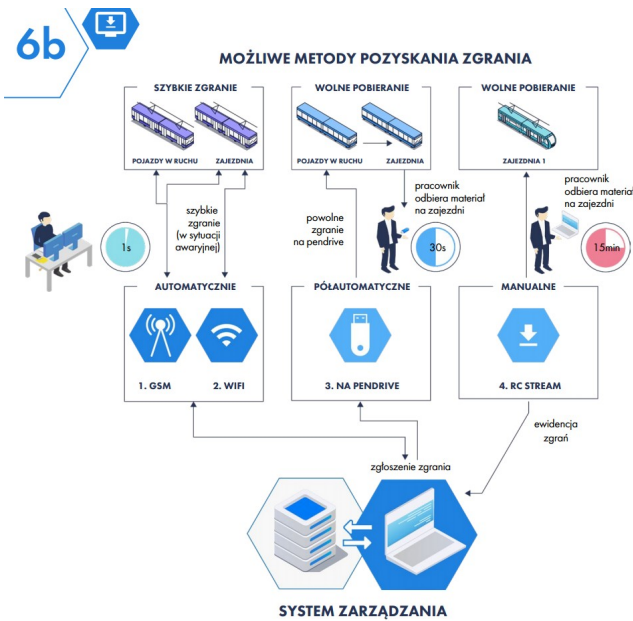

System Time4BUS Integracja

Time4BUS System
urządzenia · platforma · aplikacje

[PrezentacjaSystemIntegracjaTime4BUS](#)

System autonomiczny zliczania pasażerów

[PrezentacjaAZP-ZliczaniePasazerowTime4BUS](#)
[presentationAZP-AutonomousPassengerCountingSystem.pdf](#)

Jeśli użytkownik korzysta z lokalizacji w telefonie, po uruchomieniu automatycznie otrzyma listę najbliższych przystanków.

PrezentacjaTime4BUS

System monitoringu wizyjnego

RCV MANAGER System zdalnego zgrzywania przez www