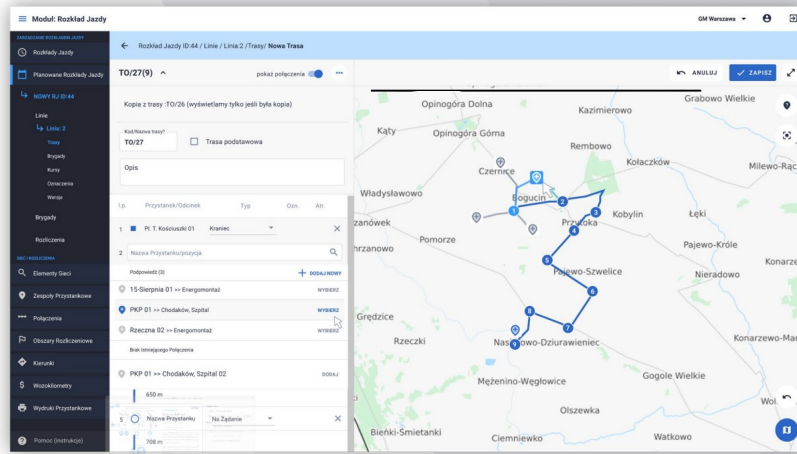

Projektowanie trasy linii na mapie