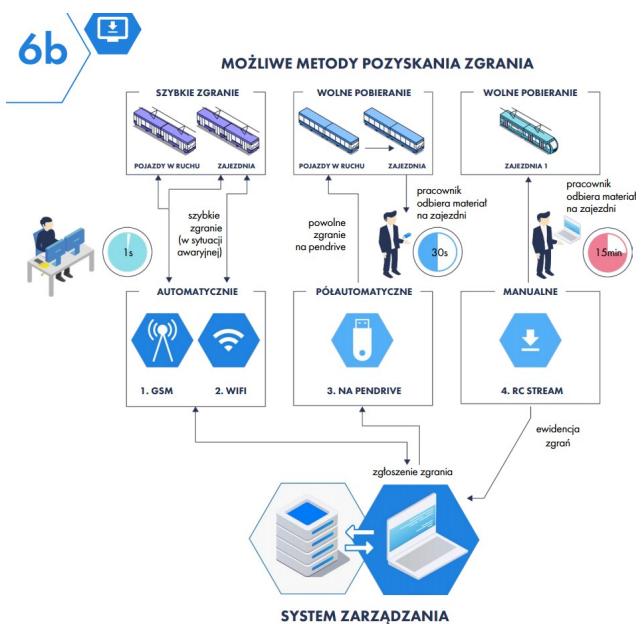

System autonomiczny zliczania pasażerów

[PrezentacjaAZP-ZliczaniePasazerowTime4BUS](#)
[presentationAZP-AutonomousPassengerCountingSystem.pdf](#)

Aplikacja na telefon Time4BUS

Time4BUS

Wyszukiwanie po nazwie przystanku

Wyszukiwanie po nazwie ulicy

lista najbliższych przystanków

Wyszukiwarka przystanków i adresów

Użytkownik ma możliwość szukania przystanku bezpośrednio na mapie lub korzystając z pola wyszukiwarki. Po wpisaniu nazwy przystanku w polu wyszukiwarki wyświetlone zostają podpowiedzi, umożliwiające wybór konkretnego słupka przystankowego. Po wpisaniu nazwy ulicy mapa jest centrowana w wybranym obszarze wraz ze wszystkimi przystankami. Typy przystanków są oznaczone odpowiednimi ikonami.

Jeśli użytkownik korzysta z lokalizacji w telefonie, po uruchomieniu automatycznie otrzyma listę najbliższych przystanków.

PrezentacjaTime4BUS

System monitoringu wizyjnego

RCV MANAGER
System zdalnego zgrania przez www