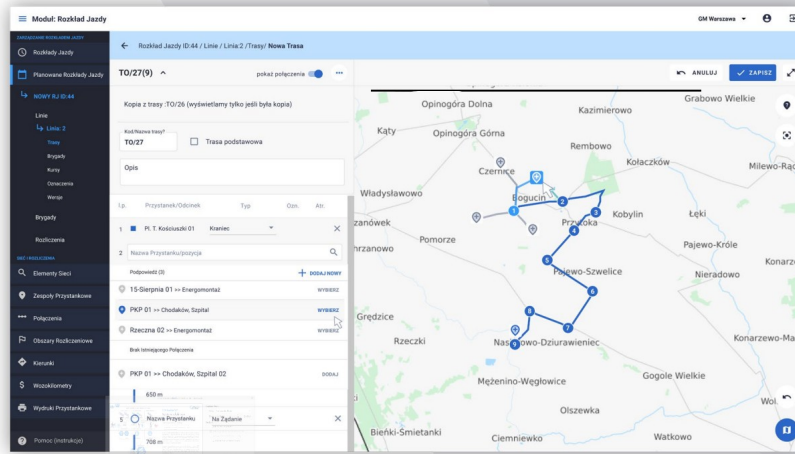

Projektowanie trasy linii na mapie